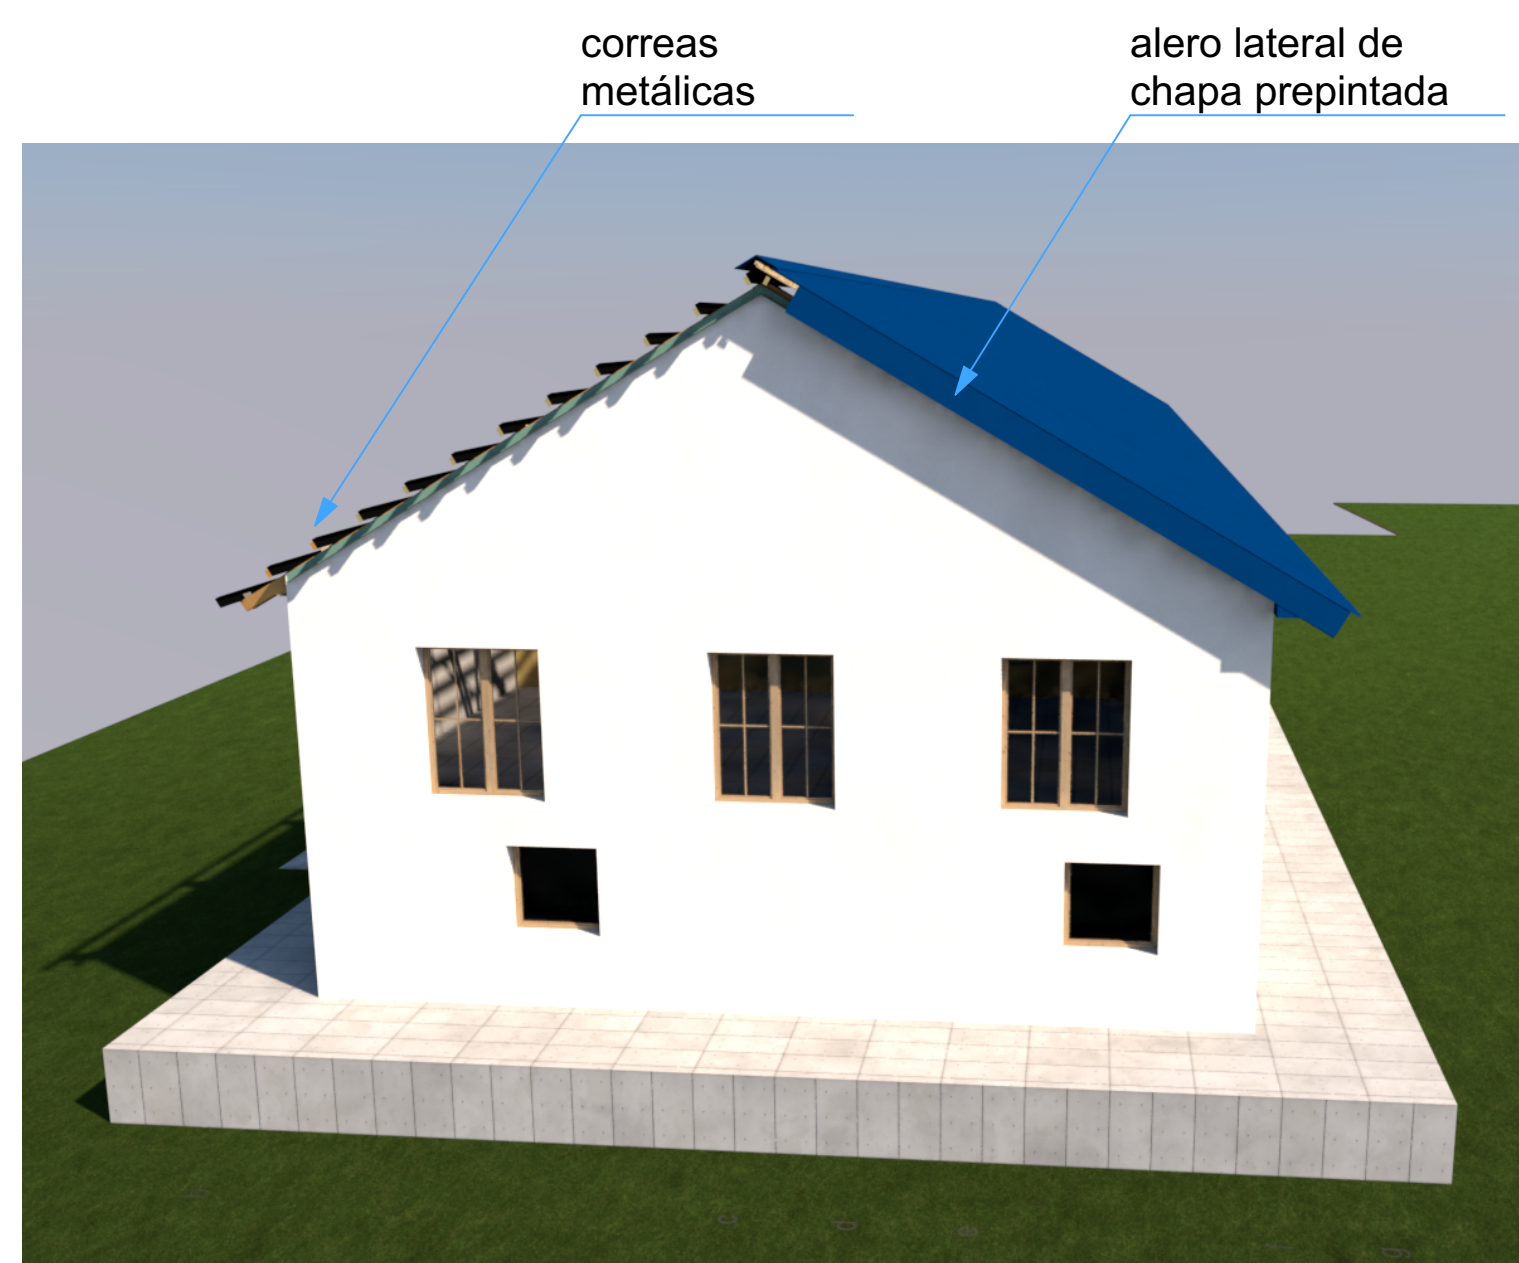

FACHADA NORESTE

FACHADA SURESTE

FACHADA NOROESTE

FACHADA SUROESTE

PLANTA BAJA  
ESC: 1:100

	PROVINCIA DE TIERRA DEL FUEGO, ANTARTIDA E ISLAS DEL ATLANTICO SUR REPUBLICA ARGENTINA	DIRECCION PROVINCIAL DE PUERTOS PUERTO USHUAIA
	PROYECTO: Arq. Isabel A. De Stefano	
DIBUJO: Arq. Isabel A. De Stefano		REVISION N°
Expte DPP 138/2018		
DIRECCION GENERAL DE GESTION Y PLANIFICACION PORTUARIA	<b>PLANO:</b> Planta estructura existente Imágenes edificio	<b>PLANO N°</b> <b>RG-01</b>
DIRECCION DE ESTUDIOS Y PROYECTOS	FECHA: marzo 2018 ESCALA: 1:100	ARCHIVO: ESC. PLATEO: