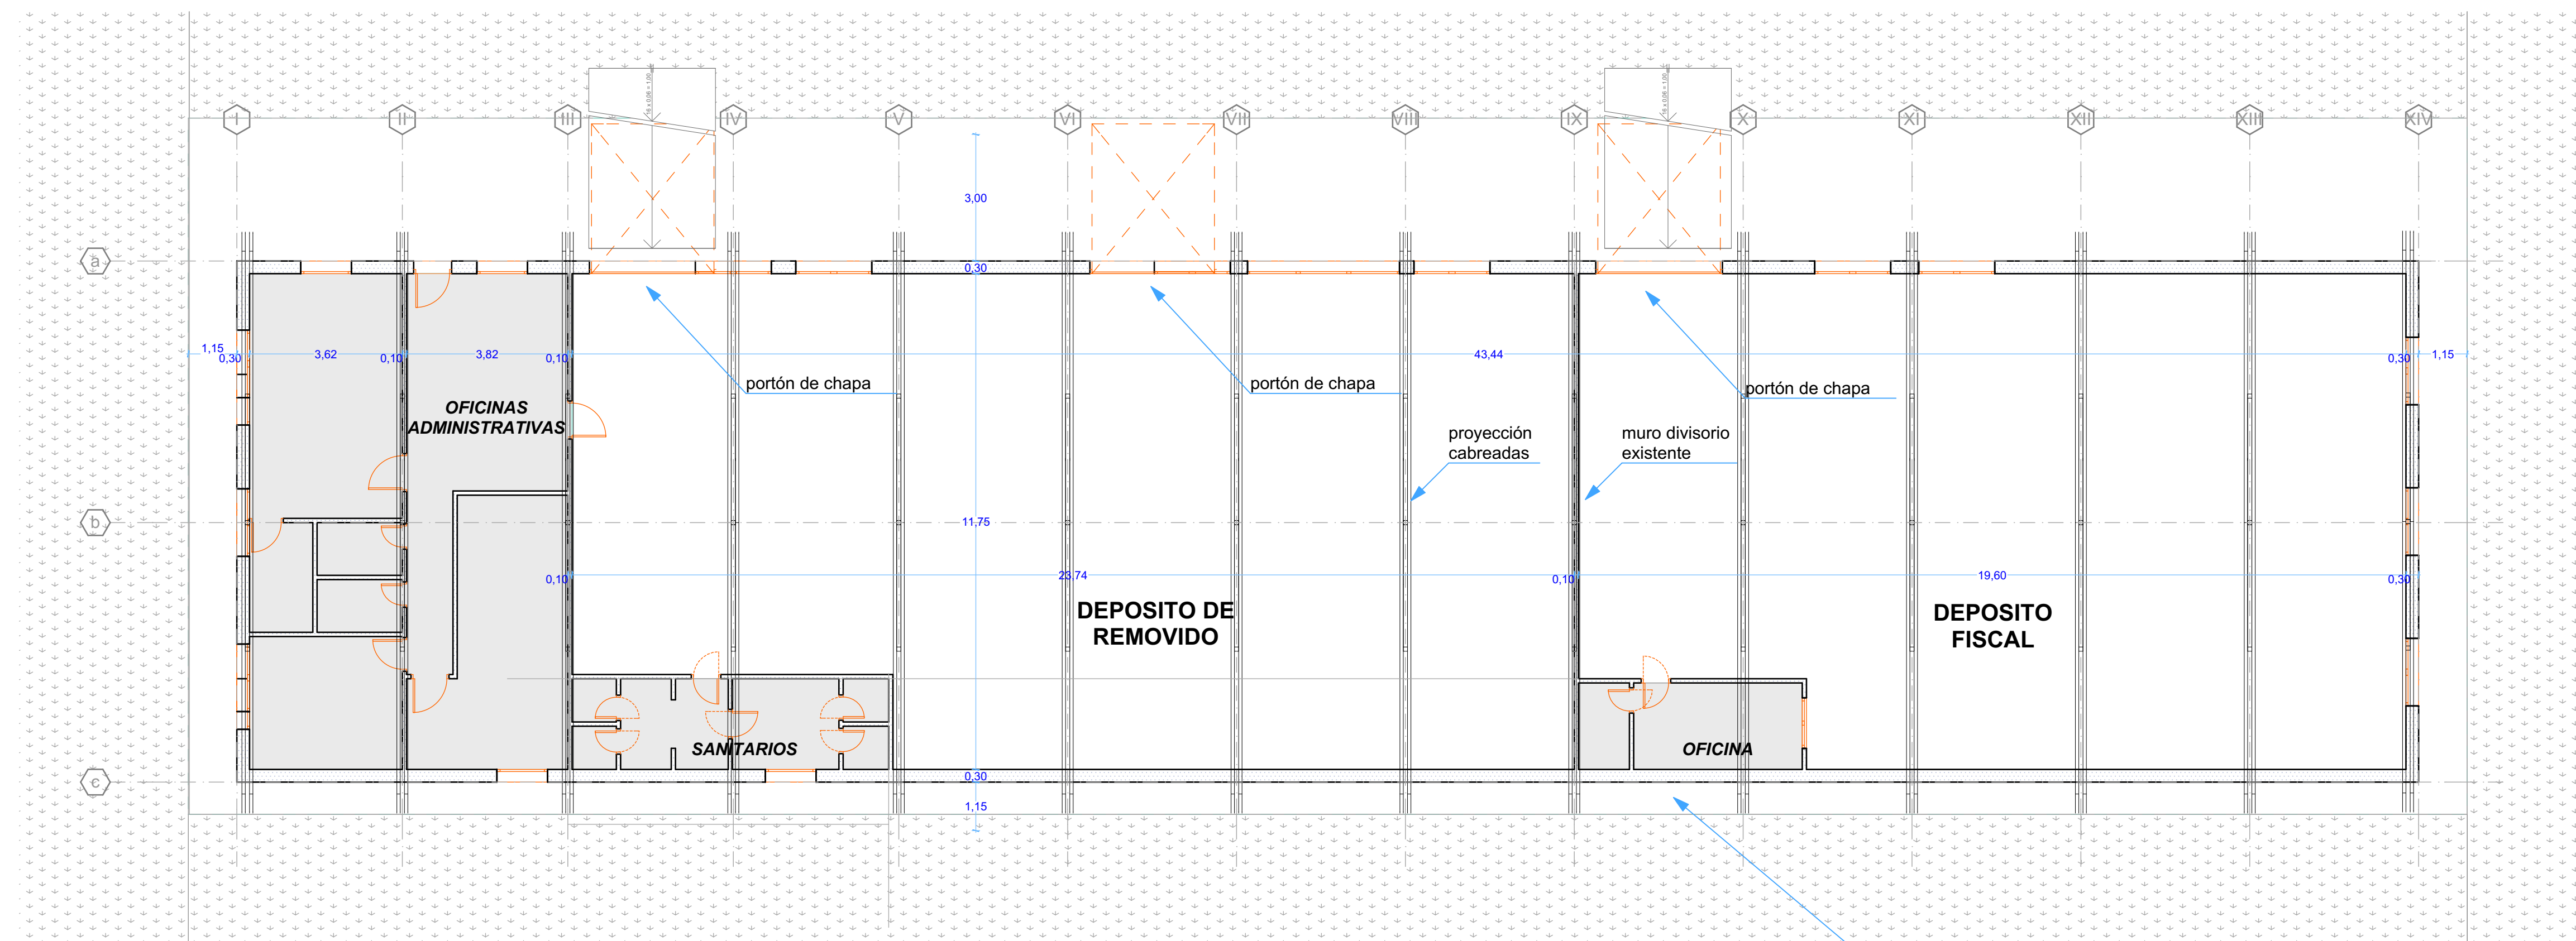

FACHADA NORESTE

FACHADA SURESTE

FACHADA NOROESTE

FACHADA SUROESTE

PLANTA BAJA  
ESC: 1:100

	PROVINCIA DE TIERRA DEL FUEGO, ANTARTIDA E ISLAS DEL ATLANTICO SUR REPUBLICA ARGENTINA	DIRECCION PROVINCIAL DE PUERTOS PUERTO USHUAIA
	PROYECTO: Arq. Isabel A. De Stefano	
DIBUJO: Arq. Isabel A. De Stefano		REVISION N°
Expte DPP 138/2018		
DIRECCION GENERAL DE GESTION Y PLANIFICACION PORTUARIA	<b>PLANO:</b> Planta estructura existente Imágenes edificio	<b>PLANO N°</b> <b>RG-01</b>
DIRECCION DE ESTUDIOS Y PROYECTOS	FECHA: marzo 2018 ESCALA: 1:100	ARCHIVO: ESC. PLATEO: